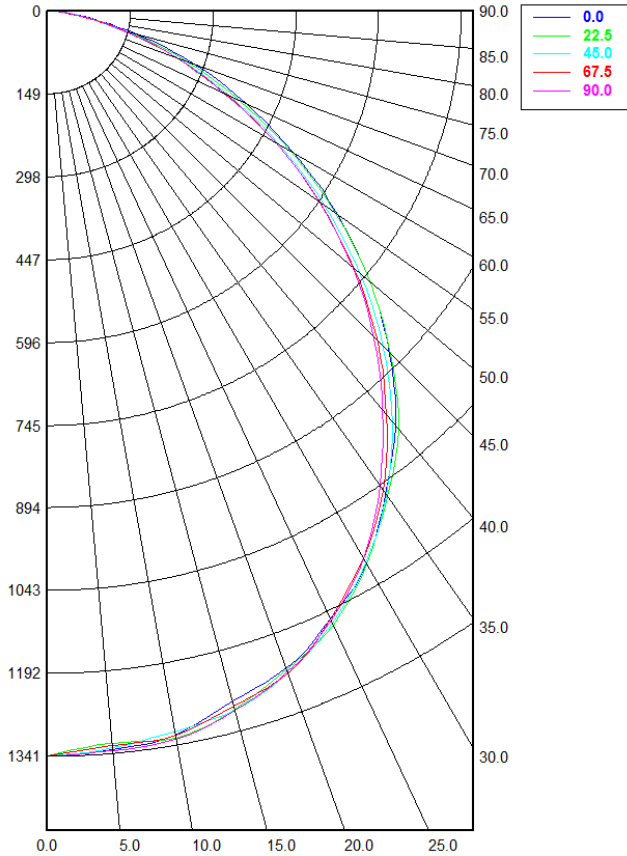

### ECO-4FT-228T5-AD

**Delivered Lumens= 3,650Lm**

**Total System Watts= 70W**

**Optical Efficiency = 70.1%**

#### ZONAL LUMENS

Cone	Between	Lumens
1.25	0.00 - 2.50	8.02
5.00	2.50 - 7.50	63.50
10.00	7.50 - 12.50	126.02
15.00	12.50 - 17.50	184.16
20.00	17.50 - 22.50	236.99
25.00	22.50 - 27.50	280.98
30.00	27.50 - 32.50	313.81
35.00	32.50 - 37.50	333.36
40.00	37.50 - 42.50	339.92
45.00	42.50 - 47.50	331.91
50.00	47.50 - 52.50	310.43
55.00	52.50 - 57.50	275.72
60.00	57.50 - 62.50	231.37
65.00	62.50 - 67.50	181.83
70.00	67.50 - 72.50	132.02
75.00	72.50 - 77.50	81.10
80.00	77.50 - 82.50	40.14
85.00	82.50 - 87.50	14.67
88.75	87.50 - 90.00	1.86

#### Candela Distribution:

	0.0	22.5	45.0	67.5	90.0
0.0	1341.29	1341.29	1341.29	1341.29	1341.29
5.0	1334.69	1322.80	1331.53	1327.20	1336.33
10.0	1322.57	1328.42	1316.84	1324.02	1330.69
15.0	1285.66	1300.76	1302.66	1294.67	1303.04
20.0	1258.37	1260.40	1266.83	1267.60	1264.78
25.0	1207.80	1219.40	1215.73	1207.70	1210.14
30.0	1150.01	1150.14	1147.41	1138.23	1138.55
35.0	1062.29	1068.34	1064.81	1054.48	1045.03
40.0	975.73	983.67	966.89	950.67	939.85
45.0	872.73	874.35	856.52	841.69	832.88
50.0	759.56	759.64	736.71	721.50	719.22
55.0	637.69	634.74	608.37	595.28	597.98
60.0	512.21	504.00	481.27	472.34	471.82
65.0	393.78	379.54	358.93	352.78	351.87
70.0	282.49	266.37	247.47	246.57	247.09
75.0	171.79	156.84	148.11	146.60	150.48
80.0	80.80	74.40	71.73	73.43	74.93
85.0	26.22	24.31	26.62	28.63	29.64
90.0	5.03	4.97	6.85	8.31	8.94